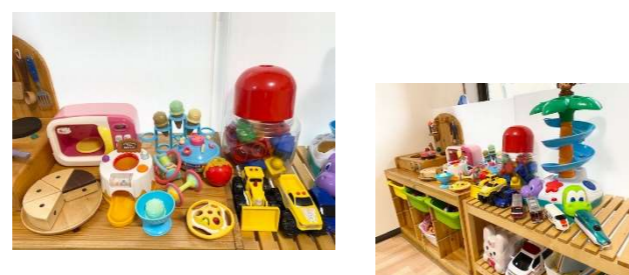

横浜市補助事業
『親と子のつどいの広場』とは?
地域の子育て中の親子(未就学児と保護者)を対象に
マンションの一室や商店街の空き店舗などで活動を行っている施設です。
☆子育て親子の交流、つどいの場の提供
☆子育てに関する相談の実施
☆地域の子育て関連情報の収集・提供
☆子育て及び子育て支援に関する講習の実施

お友達の家に遊びにきているような広場です。
子育ての経験豊富なスタッフがあたたかくお迎えします。
みんなで楽しくおしゃべりしたり、日々の悩みを相談したり、親子でのんびり安心して過ごしていただけます。
また、隣の公園に遊びに行ったり、上のお子さんをお迎えに行ったり出入り自由です。
お一人でもお友達同士でもお気軽にお越し下さい。

主に生後3ヶ月頃~3歳くらいのお子さんが多く利用されています。
おもちゃも幅広く揃えており、定期的に消毒も行っています。

おむつ替えベッド・ミルク用のお湯・ベビー布団なども取り揃えているので安心してお越しください。

このマンションの
門を入れて突き当たり
101号室です!

◆警報発令について◆

朝7時の時点で、神奈川県東部・横浜市に警報が発令された場合は、開催を見合わせる場合があります。
詳しくはHP・各種SNSをご確認ください。